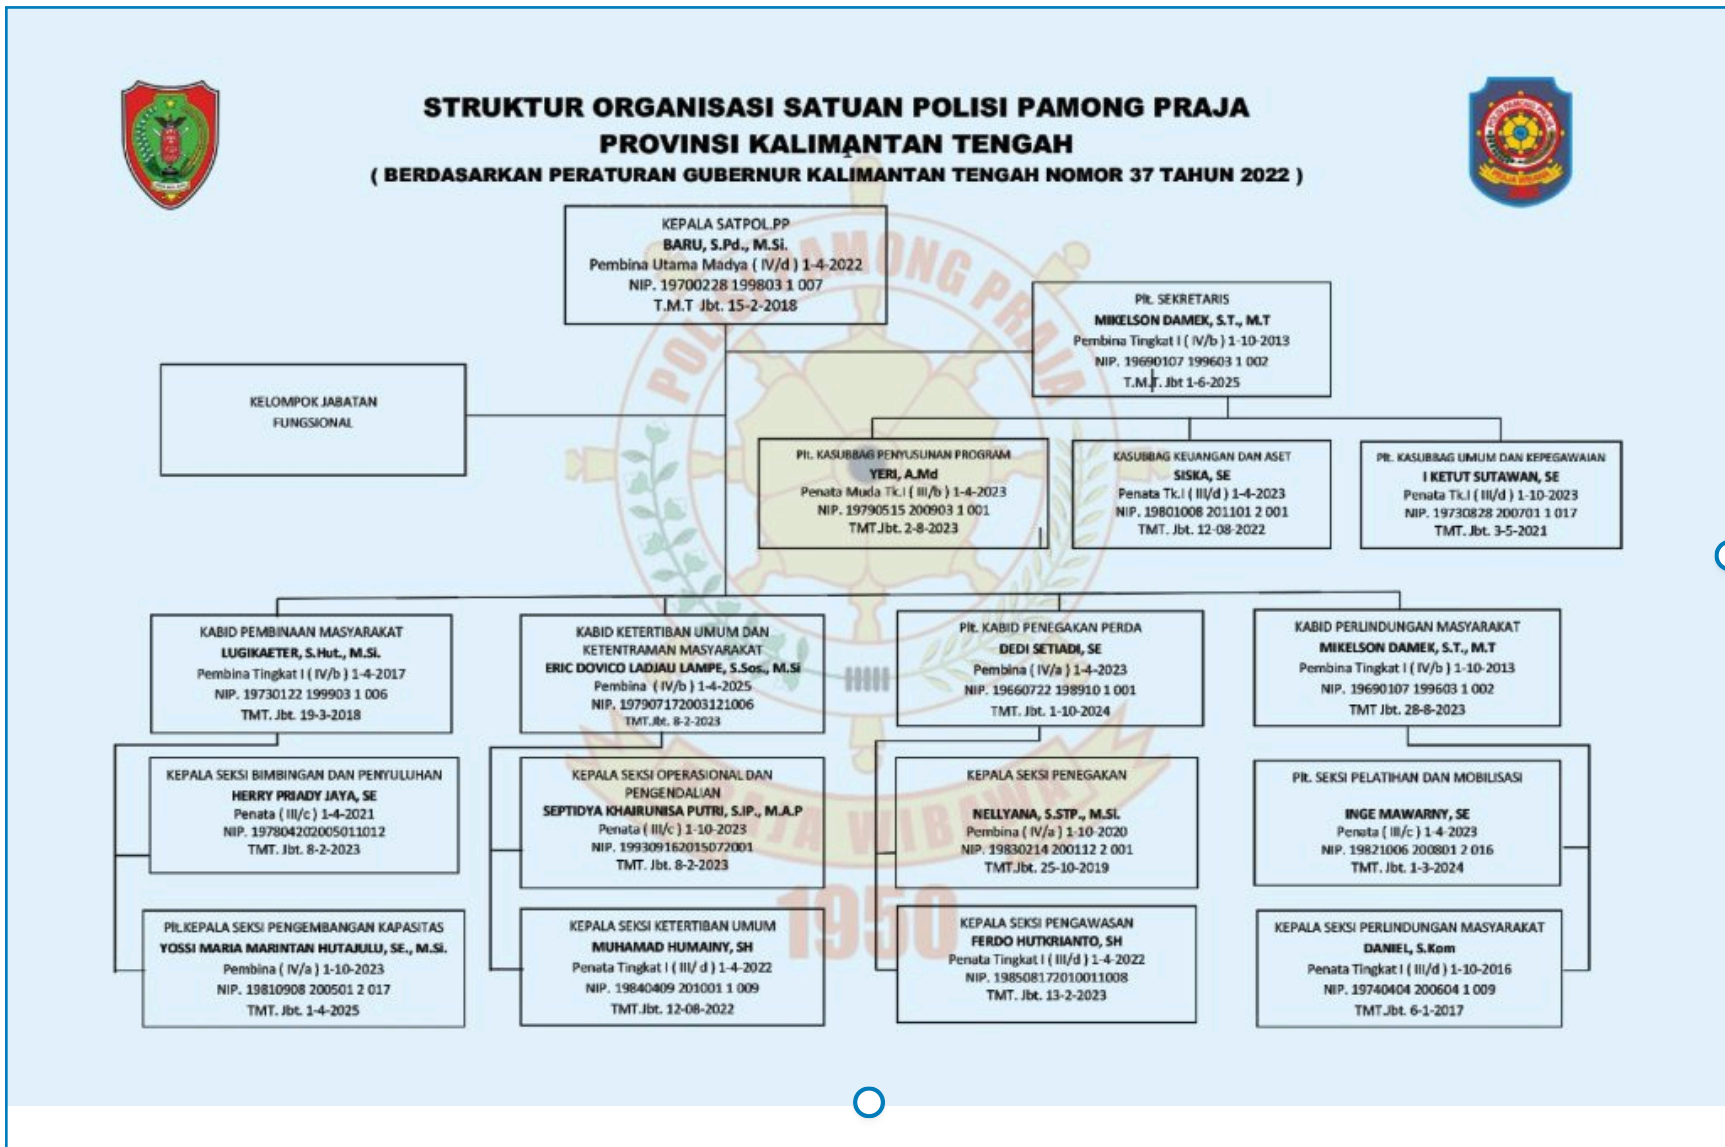

### Struktur Organisasi

Gantikan
⋮

Laman Blok

**Gambar**  
Tambahkan gambar untuk membuat pernyataan visual.

**Gaya**

Standar Bulat

**Pengaturan**

TEKS ALTERNATIF

[Jelaskan tujuan gambar.](#)  
Biarkan kosong jika dekoratif.

RASIO ASPEK

Asli

LEBAR TINGGI

Otomatis px Otomatis px

RESOLUSI

Ukuran Penuh

Pilih ukuran gambar sumber.

**Theme Settings**

LightBox  
Enable/Disable the Image LightBox

IMAGE CAPTION ALIGN

Tak ada

IMAGE STYLES

Standar

IMG VIDEO POPUP URL